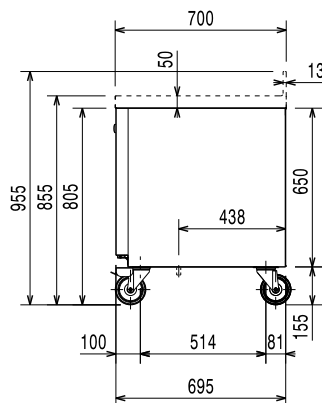

Boven aanzicht

Elektra

Voltage	710441 (EJ4RDAAAA)	220-240 V/1 ph/50 Hz
Elektrisch max. vermogen		0.29 kW
Ontdooi vermogen		0.27 kW
Amperage		2 Amps
Stekker type		CE-SCHUKO

Algemene gegevens

Bruto Inhoud	590 lt
Netto Inhoud	327.2 lt
Aantal deuren	4
Draairichting deur	1 links en 3 rechts draaiend
Uitgevoerd met rechts ingebouwde koelinstallatie	
Externe afmetingen, lengte	2153 mm
Externe afmetingen, breedte	700 mm
Externe afmetingen, hoogte	850 mm
Interne afmetingen, breedte	1706 mm
Interne afmetingen, diepte	560 mm
Interne afmetingen, hoogte	510 mm
Gewicht, netto	134 kg
Geluidsniveau	48 dBA
Hoogte verstelling	-5/50 mm

Overige gegevens

Controle type	Digitaal
Compressor vermogen	1/4 pk
Koelmiddel	R134a
GWP index	1300
Koelvermogen	358 W
Min% / Max% Interne luchtvochtigheid	40/85
Temperatuur, minimaal	-2 °C
Temperatuur, maximaal	10 °C
Werking	Geventileerd
Isolatie	90 mm (Cyclopentaan)
Klimaat klasse	5

Productinformatie (in overeenstemming met EU Wetgeving 2015/1094)

Energieklasse (conform EU wetgeving 2015/1094):	B
Jaarlijks en dagelijks energieverbruik (conform EU wetgeving 2015/1094)	916kWh/jaar - 3kWh/24uur
Klimaatklasse (conform EU wetgeving 2015/1094)	Normale belasting (klasse 4)
EEl index (conform EU wetgeving 2015/1094):	34,88

Meegeleverde accessoires

- 4 stuks RILSAN ROOSTER 1/1GN MET GELEIDERSET voor Ecostore koel-vrieswerkbanken PNC 881109

Optionele accessoires

- RILSAN ROOSTER 1/1GN voor koel-vrieswerkbank PNC 881107 ☐
- GELEIDERSET 1/1GN voor Ecostore koel-vrieswerkbank PNC 881108 ☐