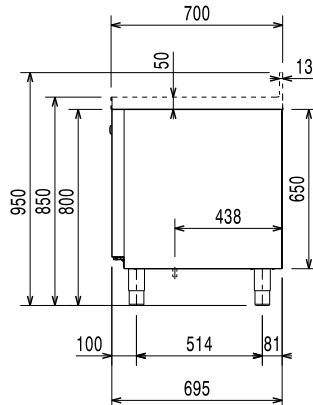

Front aanzicht