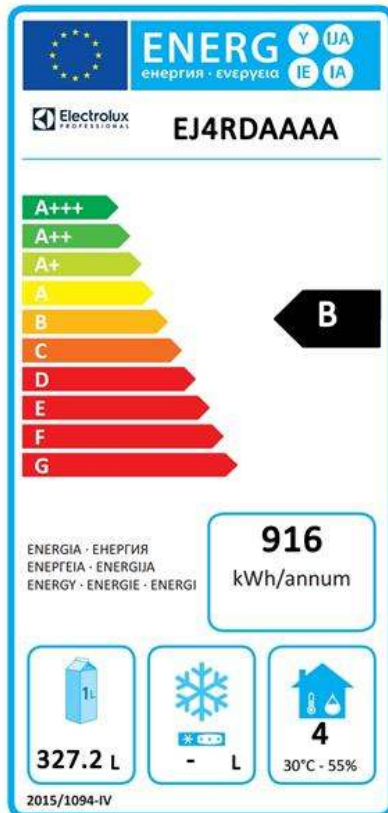

Electrolux
PROFESSIONAL

Koel- en vrieswerkbanken
Ecostore HP koelwerkbank - 590 lt, 4 deuren,
vlak bovenblad, koelaggregaat rechts, R134a

EU energie labels vanaf 1 Juli 2016

Het schema van Europese energie labels voor professionele koelkasten en vrieskasten is gebaseerd op de instelling vereisten van de Minimum Energy Performance standaard voor commerciële koelkasten die verkocht worden binnen de EU. Deze vereisten zijn opgesteld voor het bevorderen van energie besparing en een milieuvriendelijke benadering voor professioneel gebruik. Het schema van Europese energie labels is van toepassing voor alle fabrikanten en importeurs die producten promoten en verkopen binnen de EU en deze zijn verplicht voor Europa.

Belangrijk: alle producten die energie verbruiken boven het minimale level mogen niet meer verkocht worden binnen de EU vanaf 1 Juli 2016.

Koel- en vrieswerkbanken
Ecostore HP koelwerkbank - 590 lt, 4 deuren, vlak bovenblad,
koelaggregaat rechts, R134a
Het bedrijf behoudt het recht de producten te modificeren zonder voorafgaande melding.