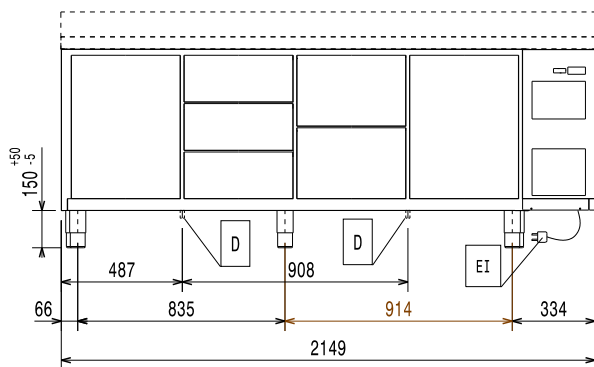

Zij aanzicht

EI = Elektrische aansluiting