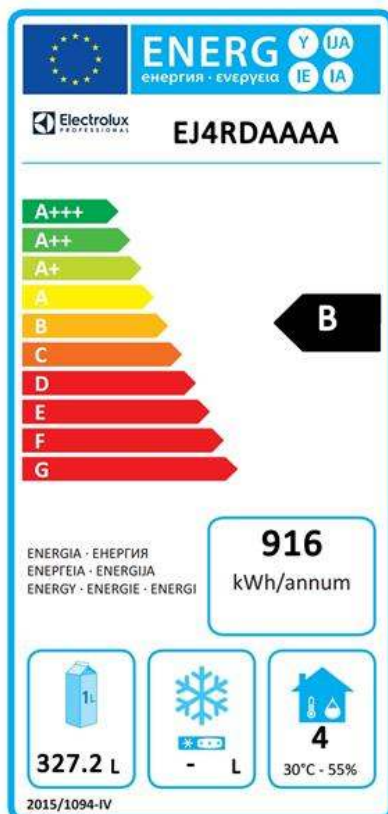

Electrolux
PROFESSIONAL

Koel- en vrieswerkbanken
Ecostore HP koelwerkbank - 590 lt, 4 deuren,
vlak bovenblad, koelaggregaat rechts, R134a

EU energie labels vanaf 1 Juli 2016

Het schema van Europese energie labels voor professionele koelkasten en vrieskasten is gebaseerd op de instelling vereisten van de Minimum Energy Performance standaard voor commerciële koelkasten die verkocht worden binnen de EU. Deze vereisten zijn opgesteld voor het bevorderen van energie besparing en een milieuvriendelijke benadering voor professioneel gebruik. Het schema van Europese energie labels is van toepassing voor alle fabrikanten en importeurs die producten promoten en verkopen binnen de EU en deze zijn verplicht voor Europa.

Belangrijk: alle producten die energie verbruiken boven het minimale level mogen niet meer verkocht worden binnen de EU vanaf 1 Juli 2016.

Koel- en vrieswerkbanken
Ecostore HP koelwerkbank - 590 lt, 4 deuren, vlak bovenblad,
koelaggregaat rechts, R134a
Het bedrijf behoudt het recht de producten te modificeren zonder voorafgaande melding.